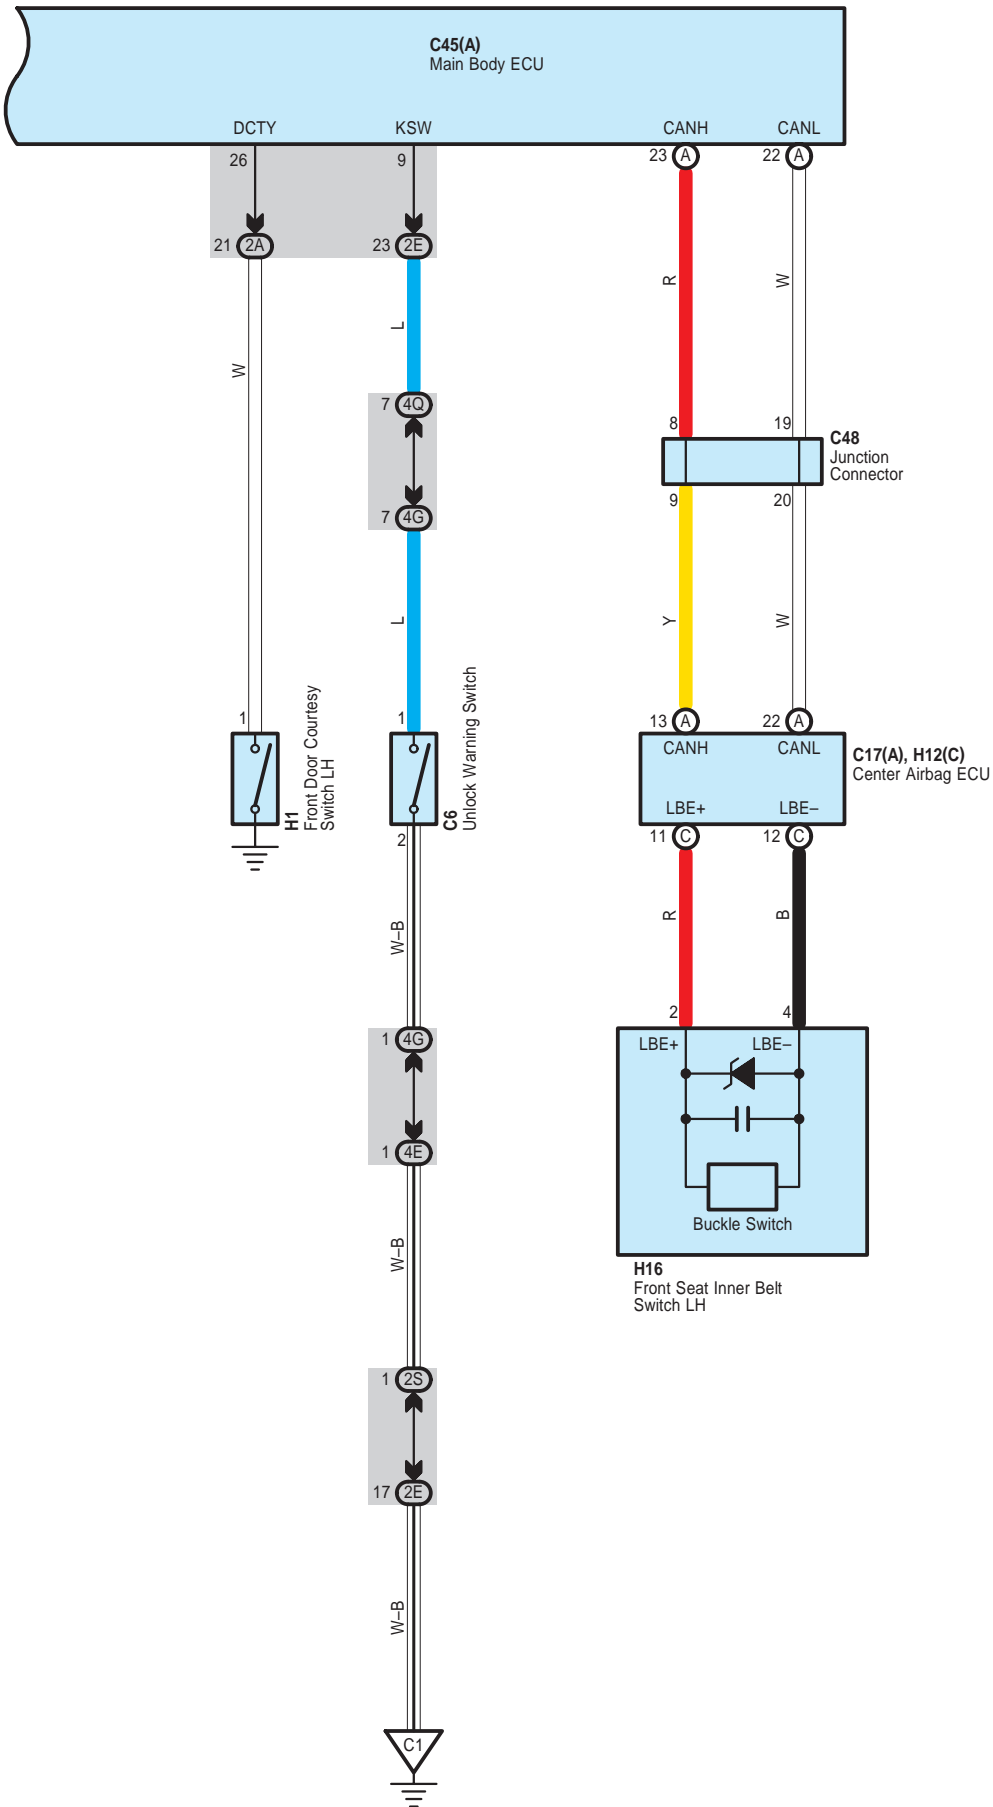

Door Lock Control

Door Lock Control

Door Lock Control

Door Lock Control

Door Lock Control

Door Lock Control

Door Lock Control

2S

White

4B

Gray

4E

White

4G

White

4Q

White

4R

Gray

4S

White

CH1

White

C11

Gray

DC1

Blue

DC2

White

EC1

Blue

Door Lock Control