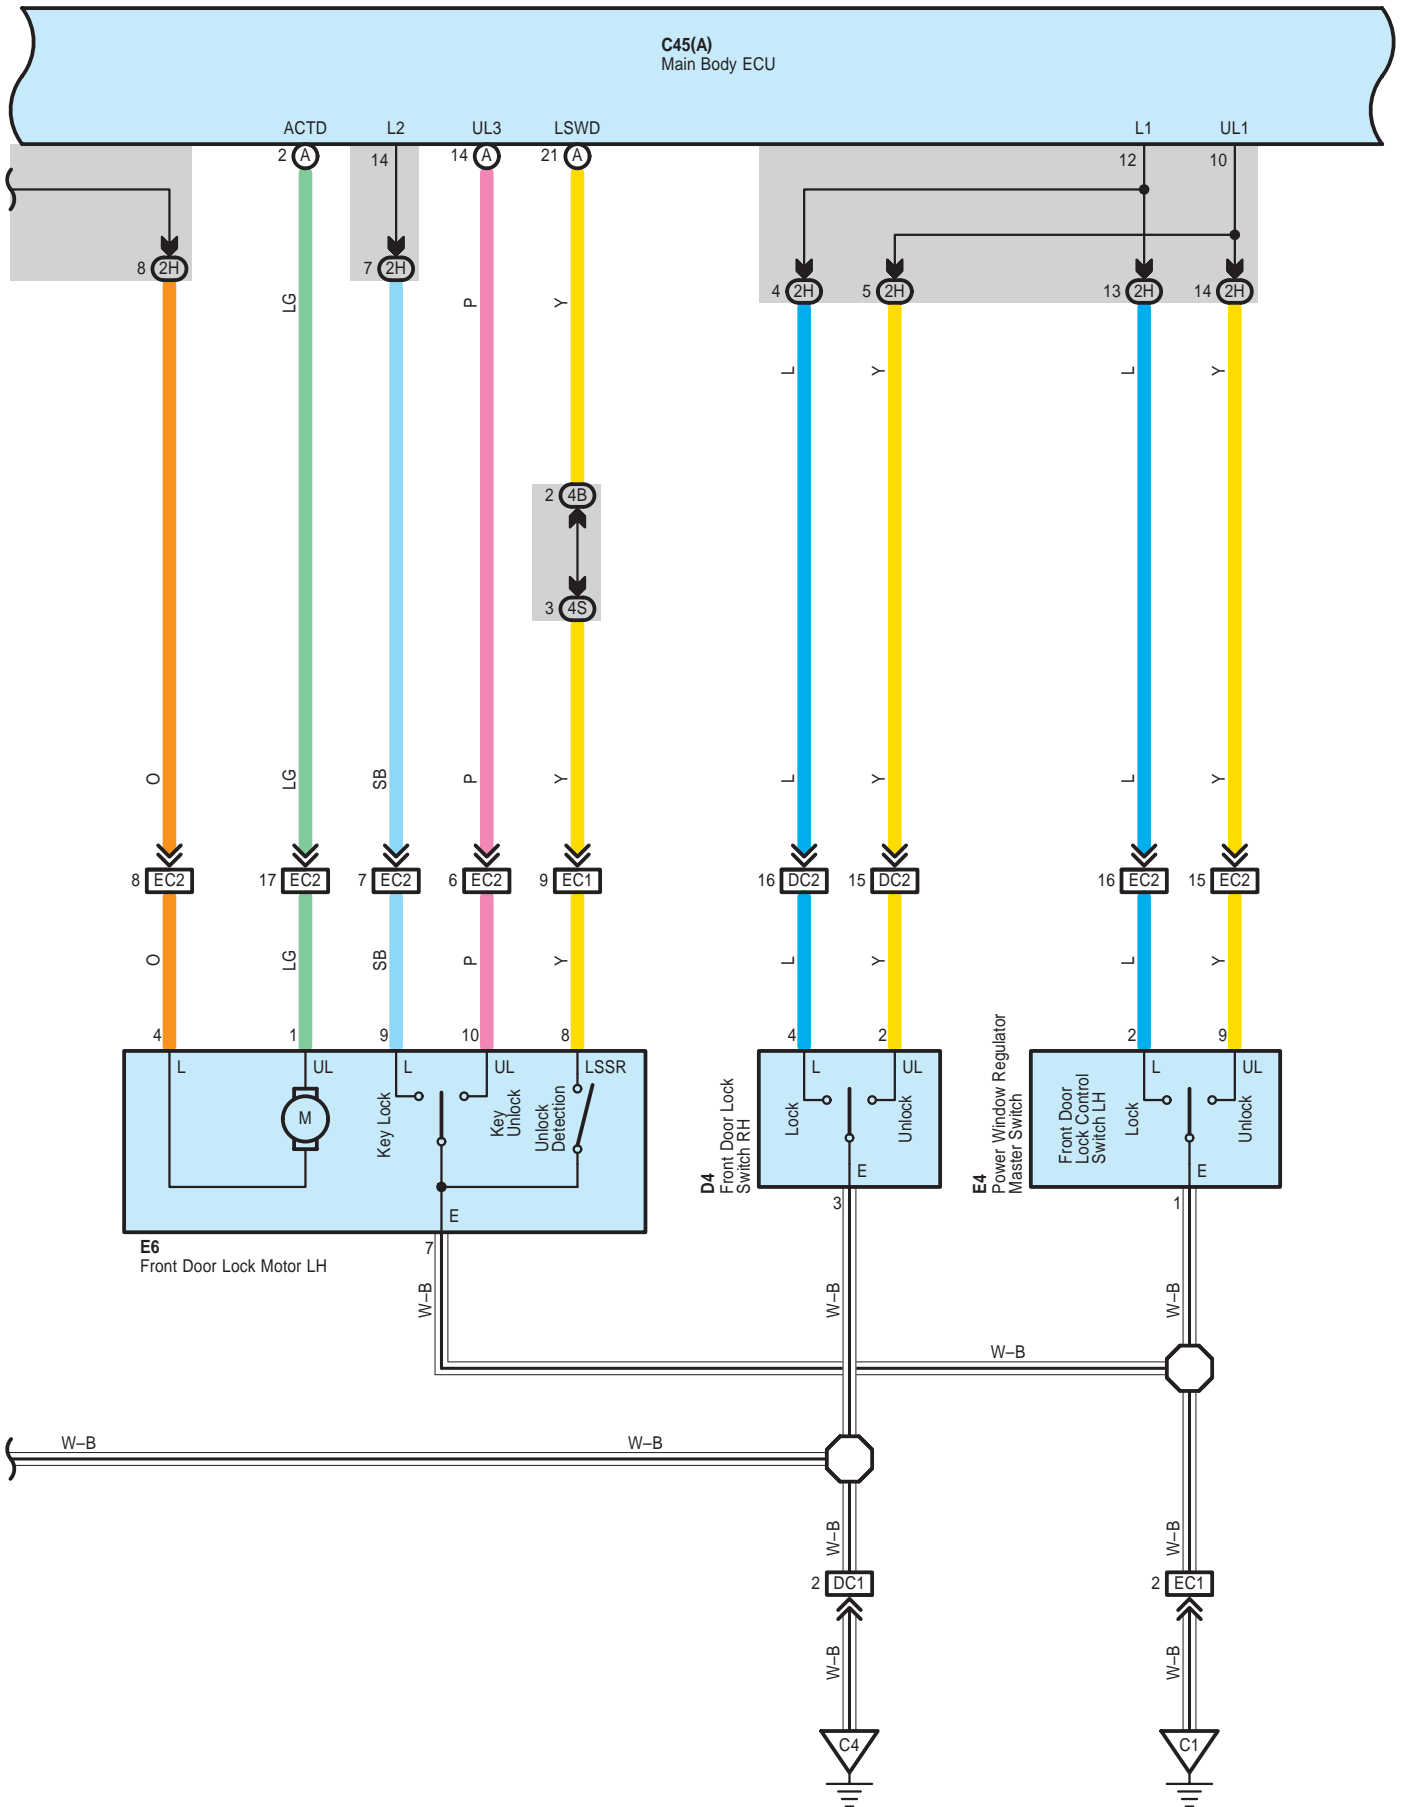

Door Lock Control

Door Lock Control

Door Lock Control

Door Lock Control

Door Lock Control

Door Lock Control

Door Lock Control

2S

White

4B

Gray

4E

White

4G

White

4Q

White

4R

Gray

4S

White

CH1

White

C11

Gray

DC1

Blue

DC2

White

EC1

Blue

Door Lock Control