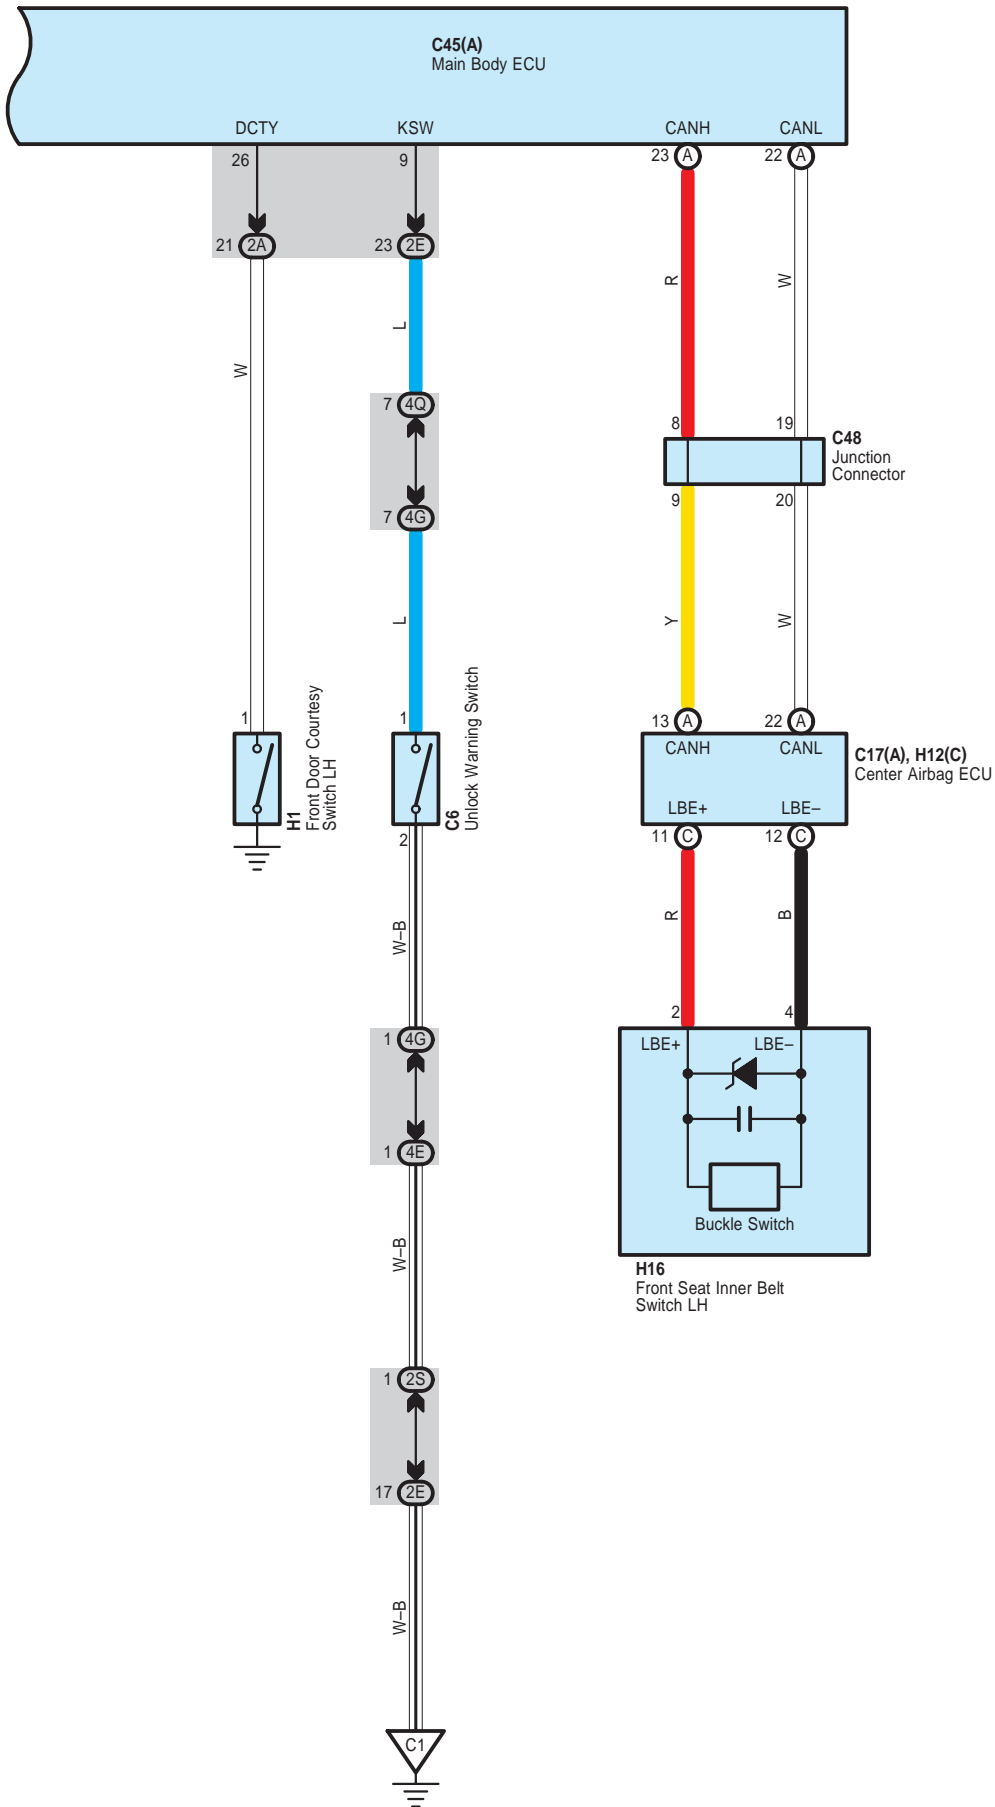

Door Lock Control

Door Lock Control

Door Lock Control

Door Lock Control

Door Lock Control

Door Lock Control

Door Lock Control

2S

White

4B

Gray

4E

White

4G

White

4Q

White

4R

Gray

4S

White

CH1

White

C11

Gray

DC1

Blue

DC2

White

EC1

Blue

Door Lock Control